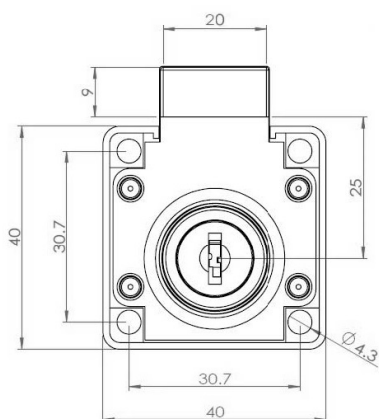

## Description:

Rim Lock 850,  $\varnothing 19 \times 22 \text{mm}$ , Drawer, NPL, CK SISO, KA E03

## Item number:

14.01.040-2

Units	Box	Carton	HS Code	Barcode
Pcs.	12	192	8301300000	
				5704866031974